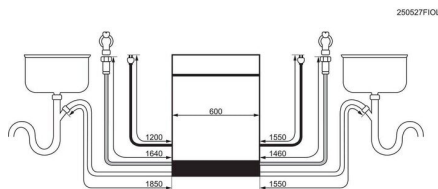

Vgradni/prostostoječi	vgradna	Poraba energije za 100 ciklov programa Eco (Uredba (EU) 2017/1369)	64
Namestitev	popolnoma integrirani aparat	Poraba energije programa Eco v kWh na cikel (Uredba (EU) 2017/1369)	0.644
Maximum number of place settings (EU 2017/1369)	14	Energy Efficiency Index (EU 2017/1369)	37.9
Razred energijske učinkovitosti (Uredba (EU) 2017/1369)	B	Poraba energije v stanju izklopa (Uredba (EU) 2017/1369)	0.50
Emisije hrupa v zraku (Uredba (EU) 2017/1369)	38	Poraba energije v stanju pripravljenosti (Uredba (EU) 2017/1369)	0.5
Število programov	8	The water consumption of the eco programme in liters per cycle (EU 2017/1369)	8.4
Število temperatur	3	Programme duration (EU 2017/1369)	4:30
Programi	zamik vklopa, DualZone, ekstra higijensko, GlassCare, My Time, vklop/izklop, izbor programov	Sistem motorja	Inverter BLDC
Nordic_DW_QuickSelect	Level 3	Nordic_DW_SoftGrips	6 SoftGrip holders
Zgornja košara	Adjustable full load, flat rack frame	Nordic_DW_SoftSpikes	2 SoftSpikes holders
XXL-Tub	No	Automatic door opener	Yes
Kad	nerjaveče jeklo	Auto izklop	da
Nordic_DW_MaxiFlex	No	2 front folding tines for glasses with tine caps, 2 front folding tines for saucer with tine caps, 2 mehki gumirani konici SoftSpikes, 6 mehkih gumiranih konic SoftGrip za vinske kozarce, nastavljivi nosilci skodelic, stainless steel handle ELUX	
Programi pomivanja	120 Minutes, 60 Minutes, 90 Minutes, AUTOClean, ECO, MachineClean, QuickClean, QuickRinse	Možnosti zgornje košare	
Police za pribor	FlexiMax Plus, knife holder folding		
Notranja luč	da		

250527FIOL