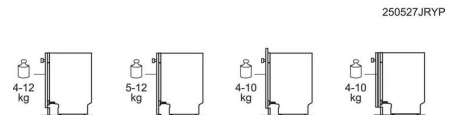

250527JRYP